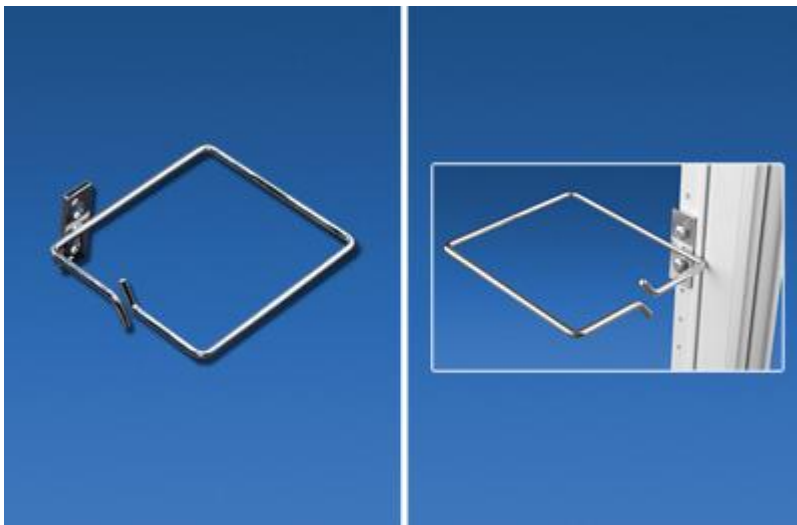

DHO 4358

Rangeeroog zijmontage

Het rangeeroog wordt gebruikt om kabelbundels af te monteren. Het rangeeroog kan op de hoogtestijlen van het frame worden gemonteerd.

- Breedte (mm) = 130
- Diepte (mm) = 120
- Omschrijving = hoogtestijl montage

What's in a box?

1 rangeeroog incl. montagemateriaal